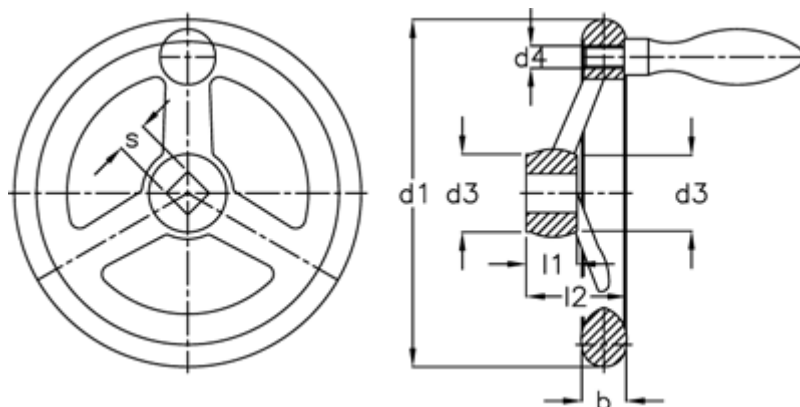

Varenummer: 20316331
Beskrivelse: E+G Håndhjul
DIN 950-AL-200-V14-D

Mål

Antal eger = 3
b = 22
d1 = 200
d3 = 38
d4 = M 10
Håndtag \varnothing = 25
l1 = 24
l2 = 45

s H11 = V 14